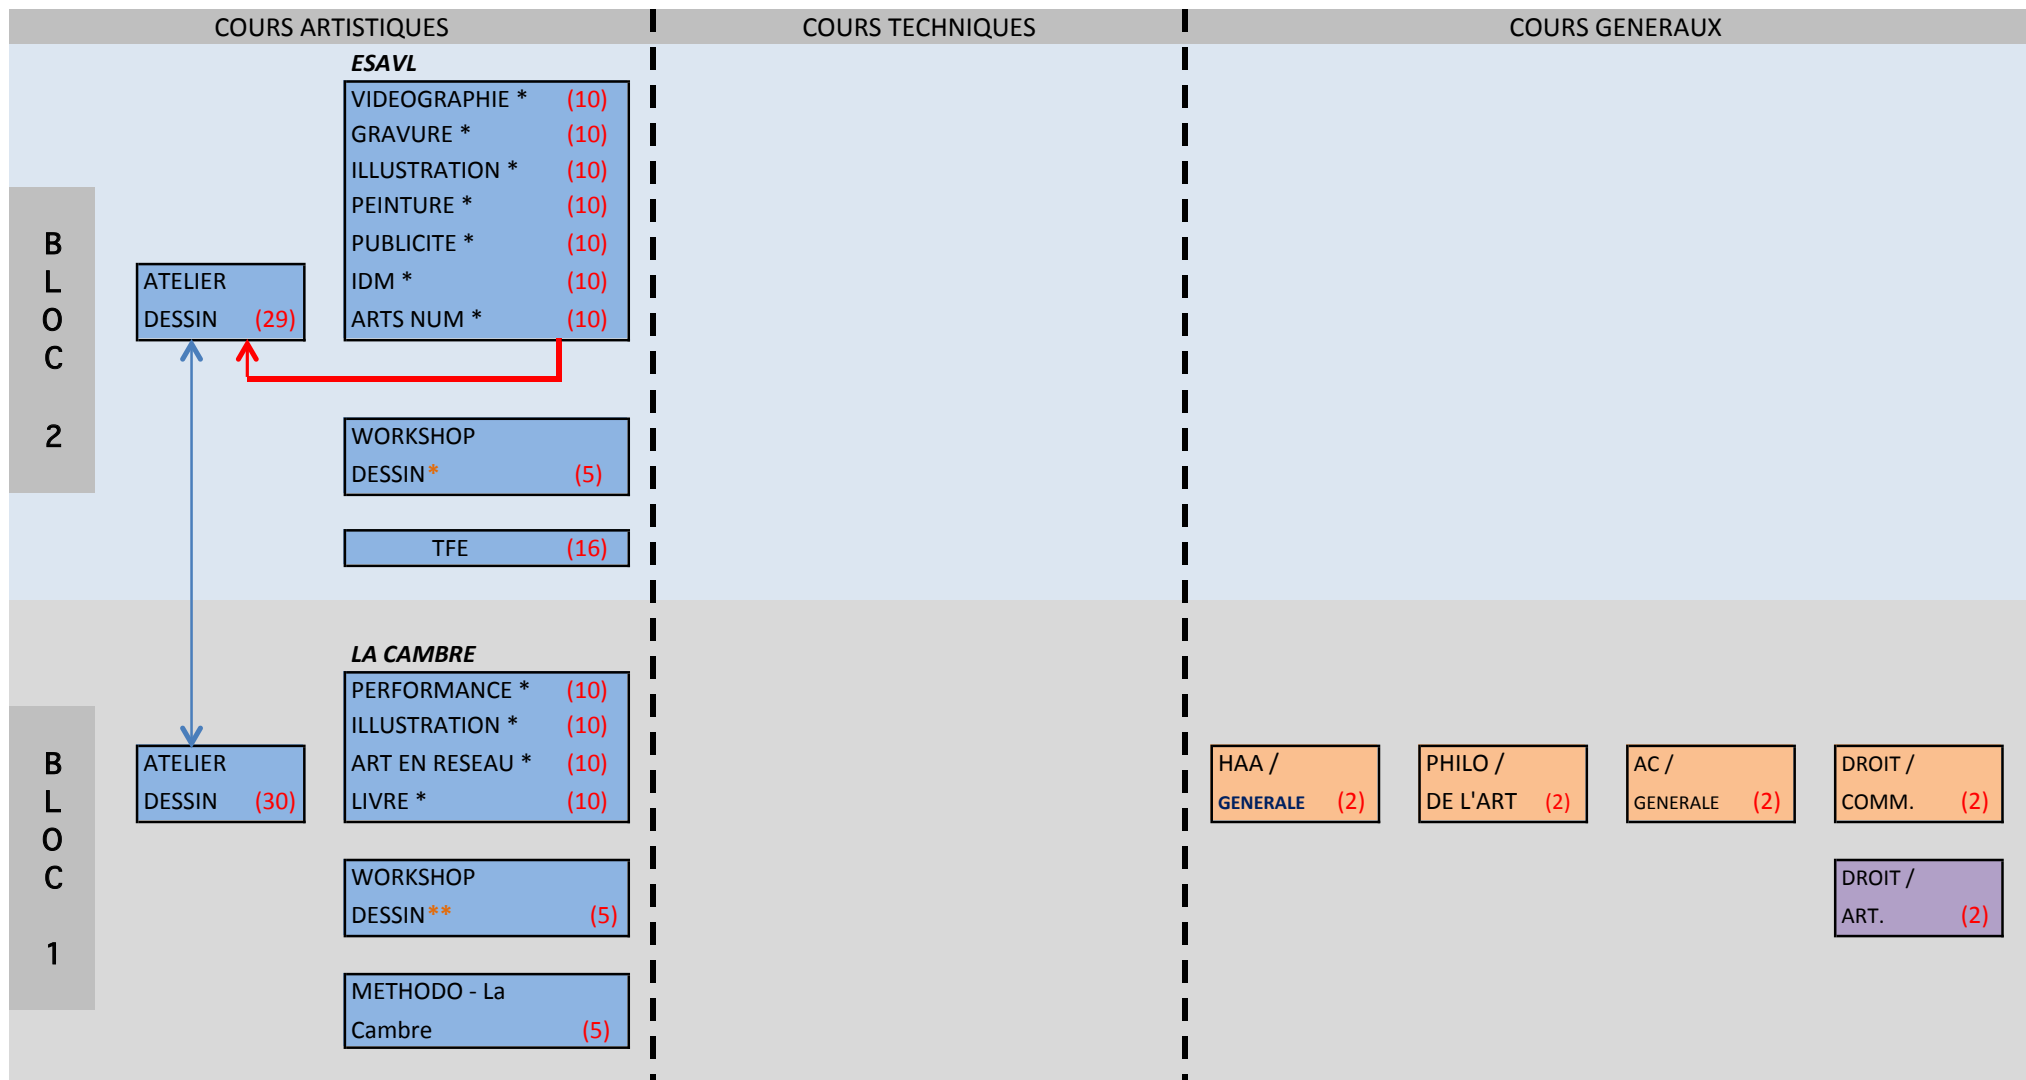

DESSIN

Master Spécialisé

↔ Cours prérequis
→ Cours corequis

(X) Crédits

UE annuelles

UE du 1er quadrimestre

UE du 2e quadrimestre

* l'étudiant choisit un cours parmi ceux proposés.

* à La Cambre

** à L'ESAVL