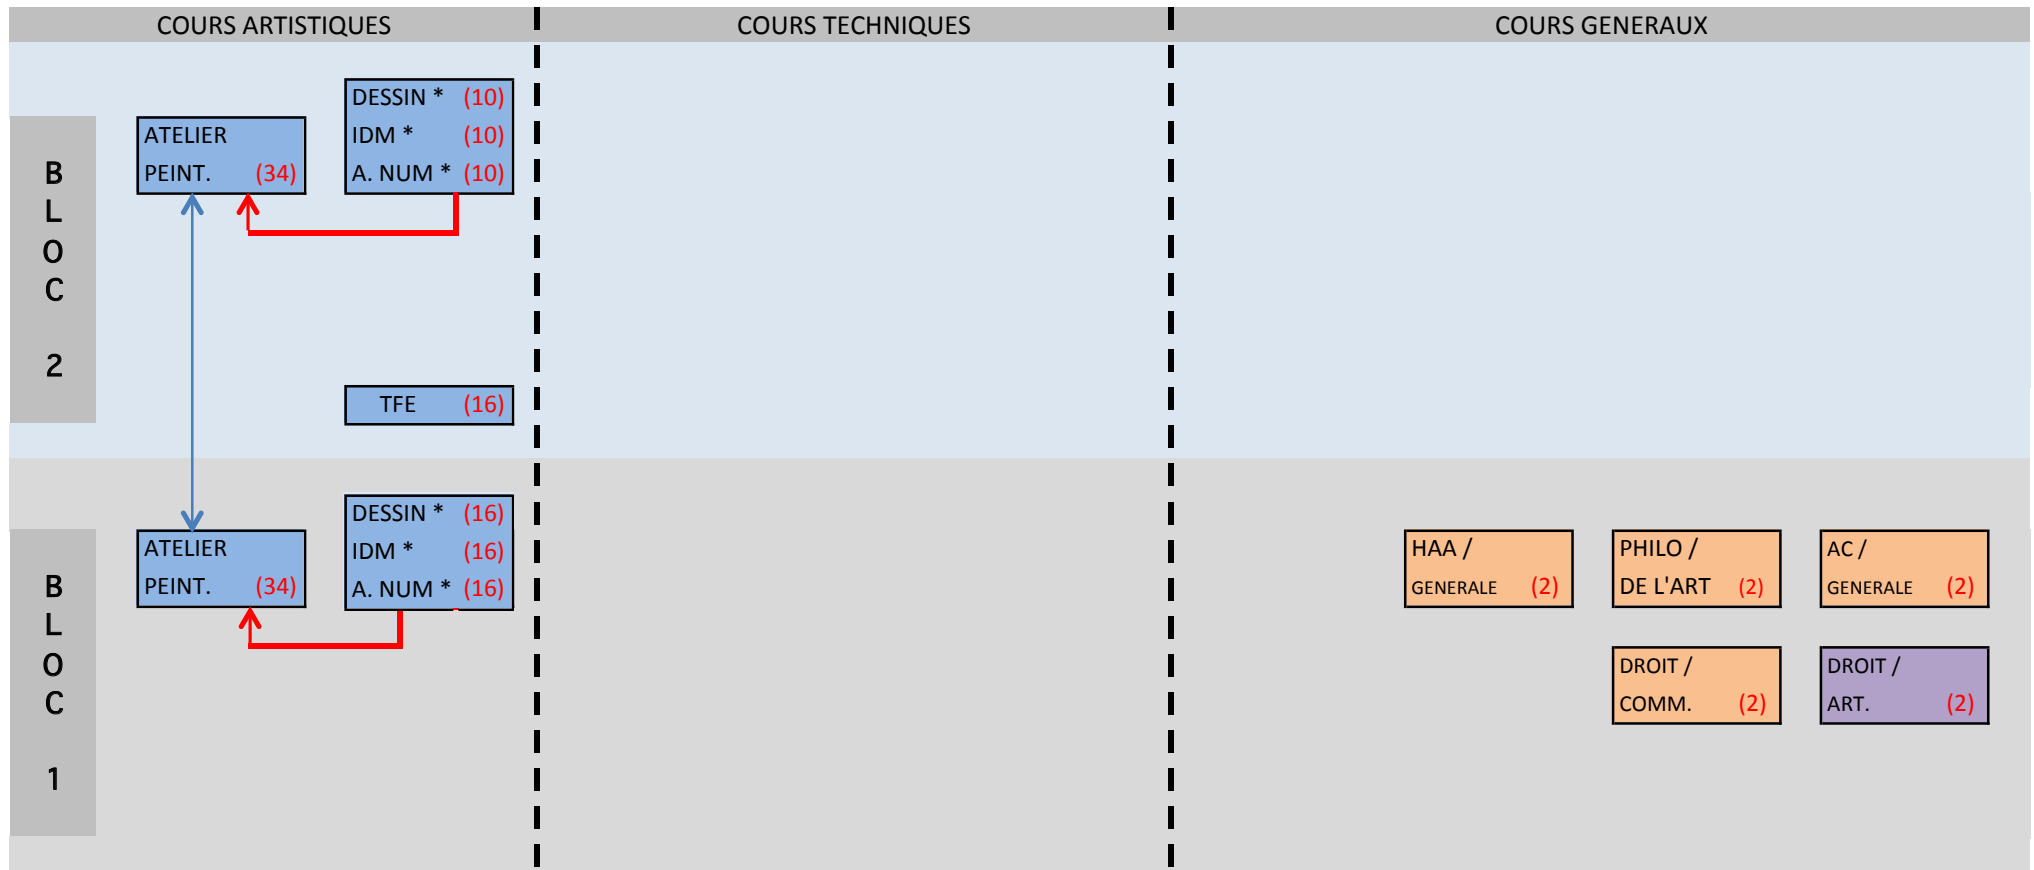

PEINTURE

Master Spécialisé

ÉCOLE SUPÉRIEURE DES ARTS DE LA VILLE DE LIÈGE
ACADÉMIE ROYALE DES BEAUX-ARTS

↔ Cours prérequis (X) Crédits

→ Cours corequis

* l'étudiant choisit un cours parmi les 3 proposés.

UE annuelles

UE du 1er quadrimestre

UE du 2e quadrimestre

La répartition des UE par quadrimestre est susceptible de modifications.