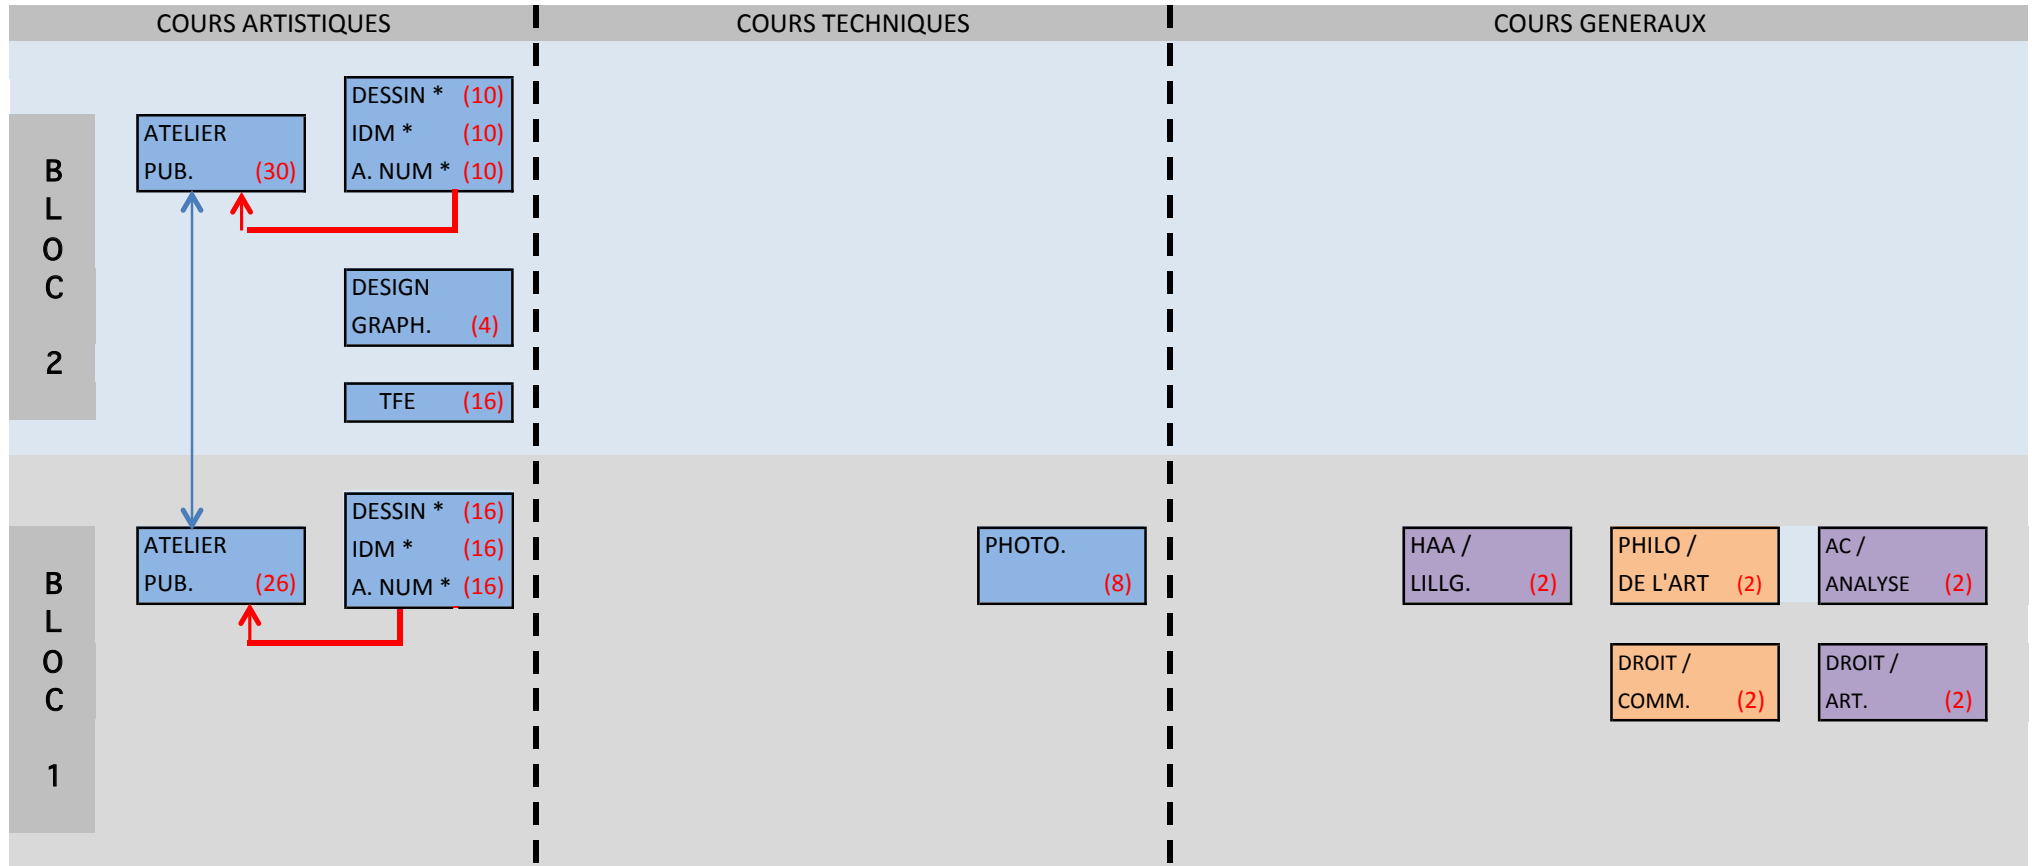

PUBLICITÉ

Master Spécialisé

ÉCOLE SUPÉRIEURE DES ARTS DE LA VILLE DE LIÈGE
ACADÉMIE ROYALE DES BEAUX-ARTS

↔ Cours prérequis (X) Crédits

→ Cours corequis

* l'étudiant choisit un cours parmi les 3 proposés.

UE annuelles

UE du 1er quadrimestre

UE du 2e quadrimestre

La répartition des UE par quadrimestre est susceptible de modifications.