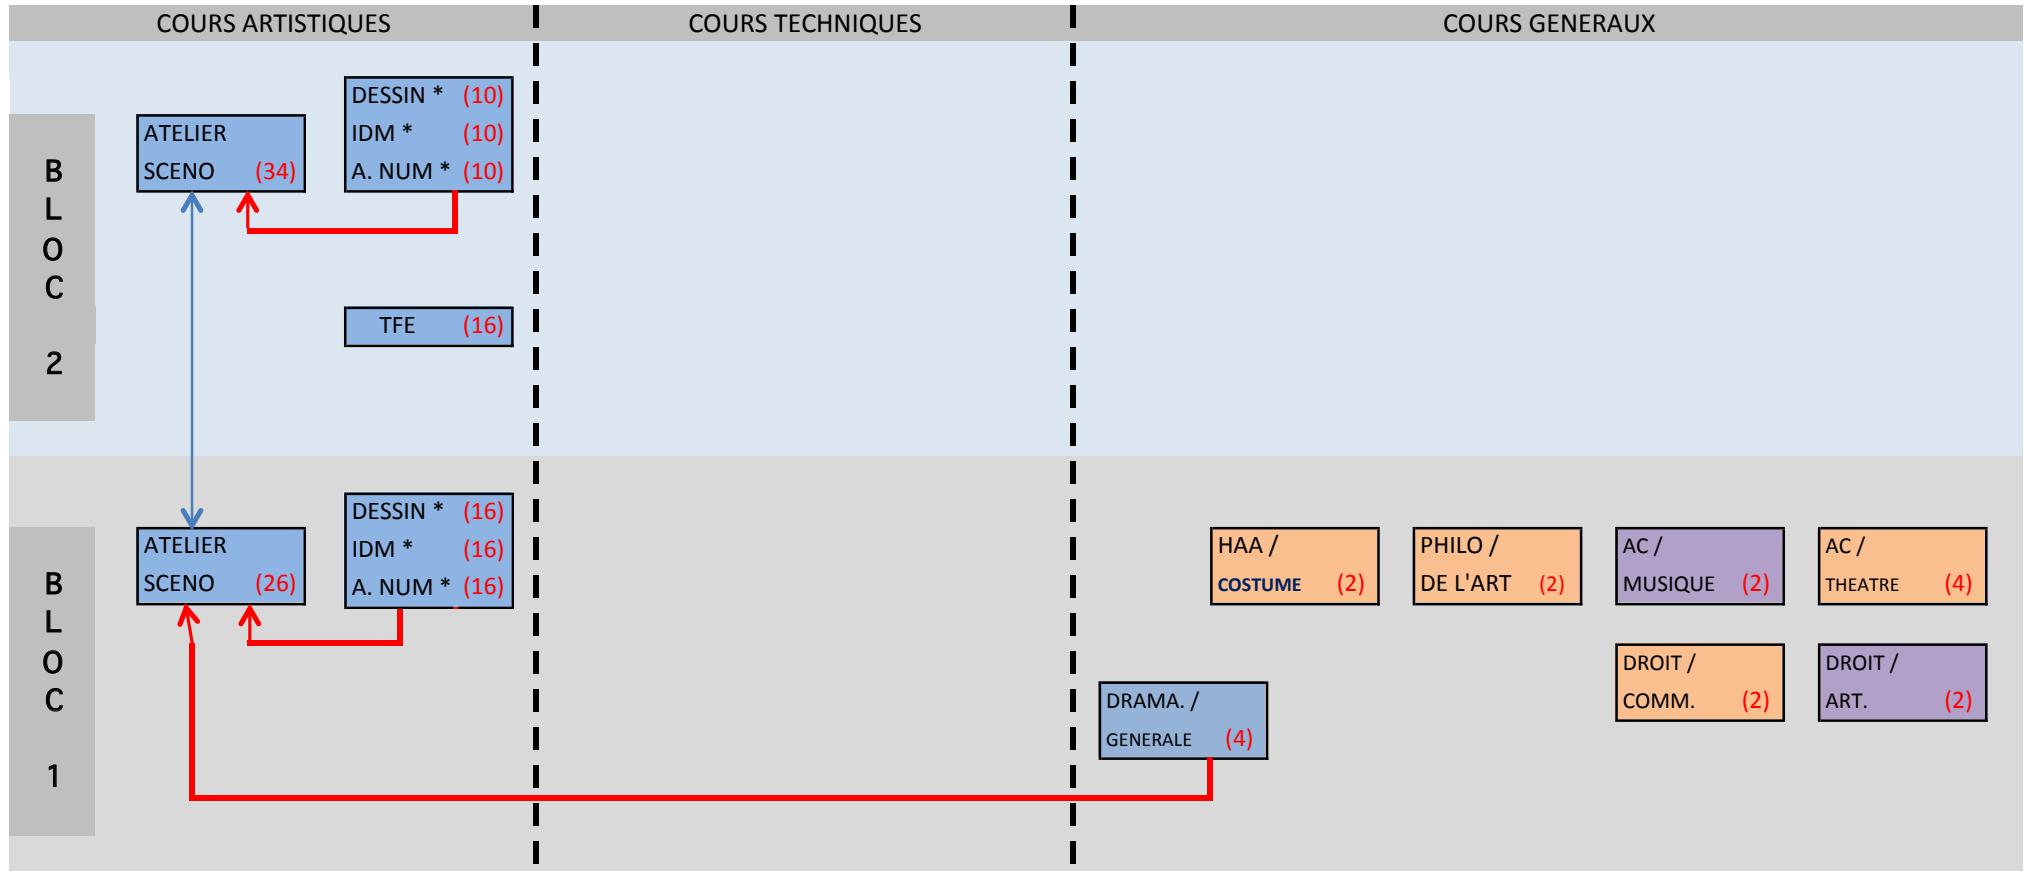

SCÉNOGRAPHIE

Master Spécialisé

ÉCOLE SUPÉRIEURE DES ARTS DE LA VILLE DE LIÈGE
ACADÉMIE ROYALE DES BEAUX-ARTS

↔ Cours prérequis (X) Crédits

→ Cours corequis

* l'étudiant choisit un cours parmi les 3 proposés.

UE annuelles

UE du 1er quadrimestre

UE du 2e quadrimestre

La répartition des UE par quadrimestre est susceptible de modifications.