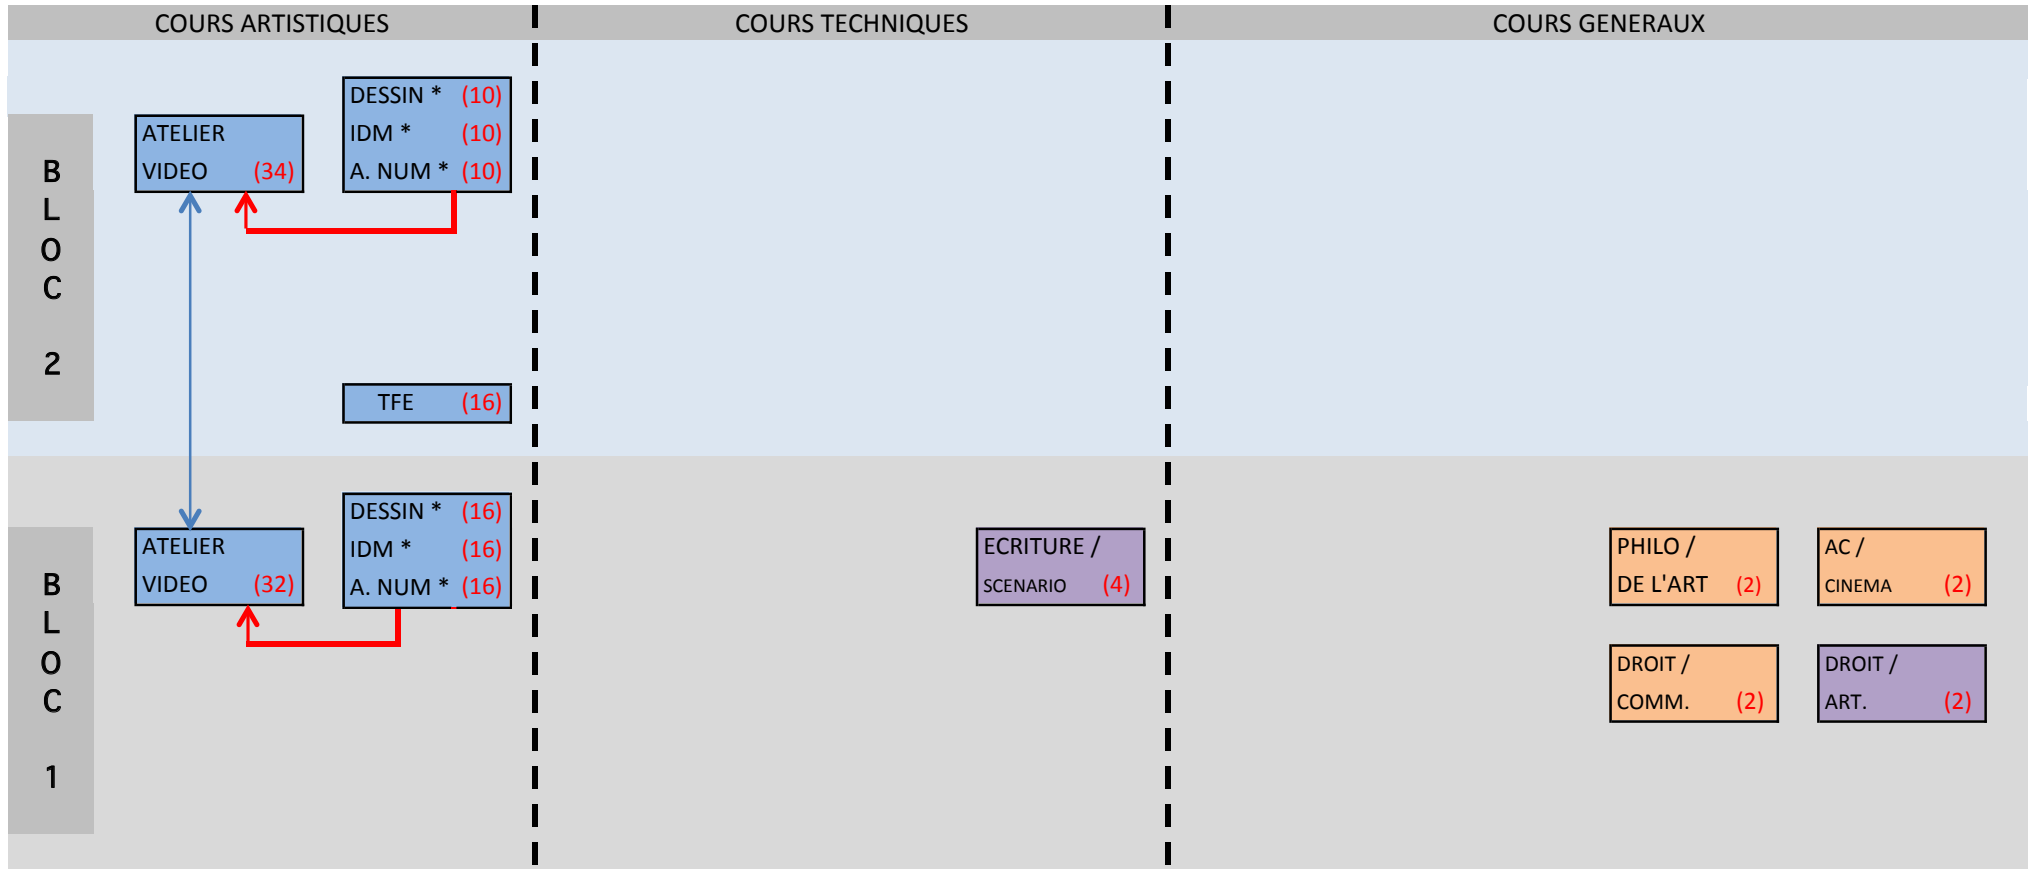

## Master Spécialisé

ÉCOLE SUPÉRIEURE DES ARTS DE LA VILLE DE LIÈGE  
ACADÉMIE ROYALE DES BEAUX-ARTS

↔ Cours prérequis (X) Crédits

→ Cours corequis

\* l'étudiant choisit un cours parmi les 3 proposés.

UE annuelles