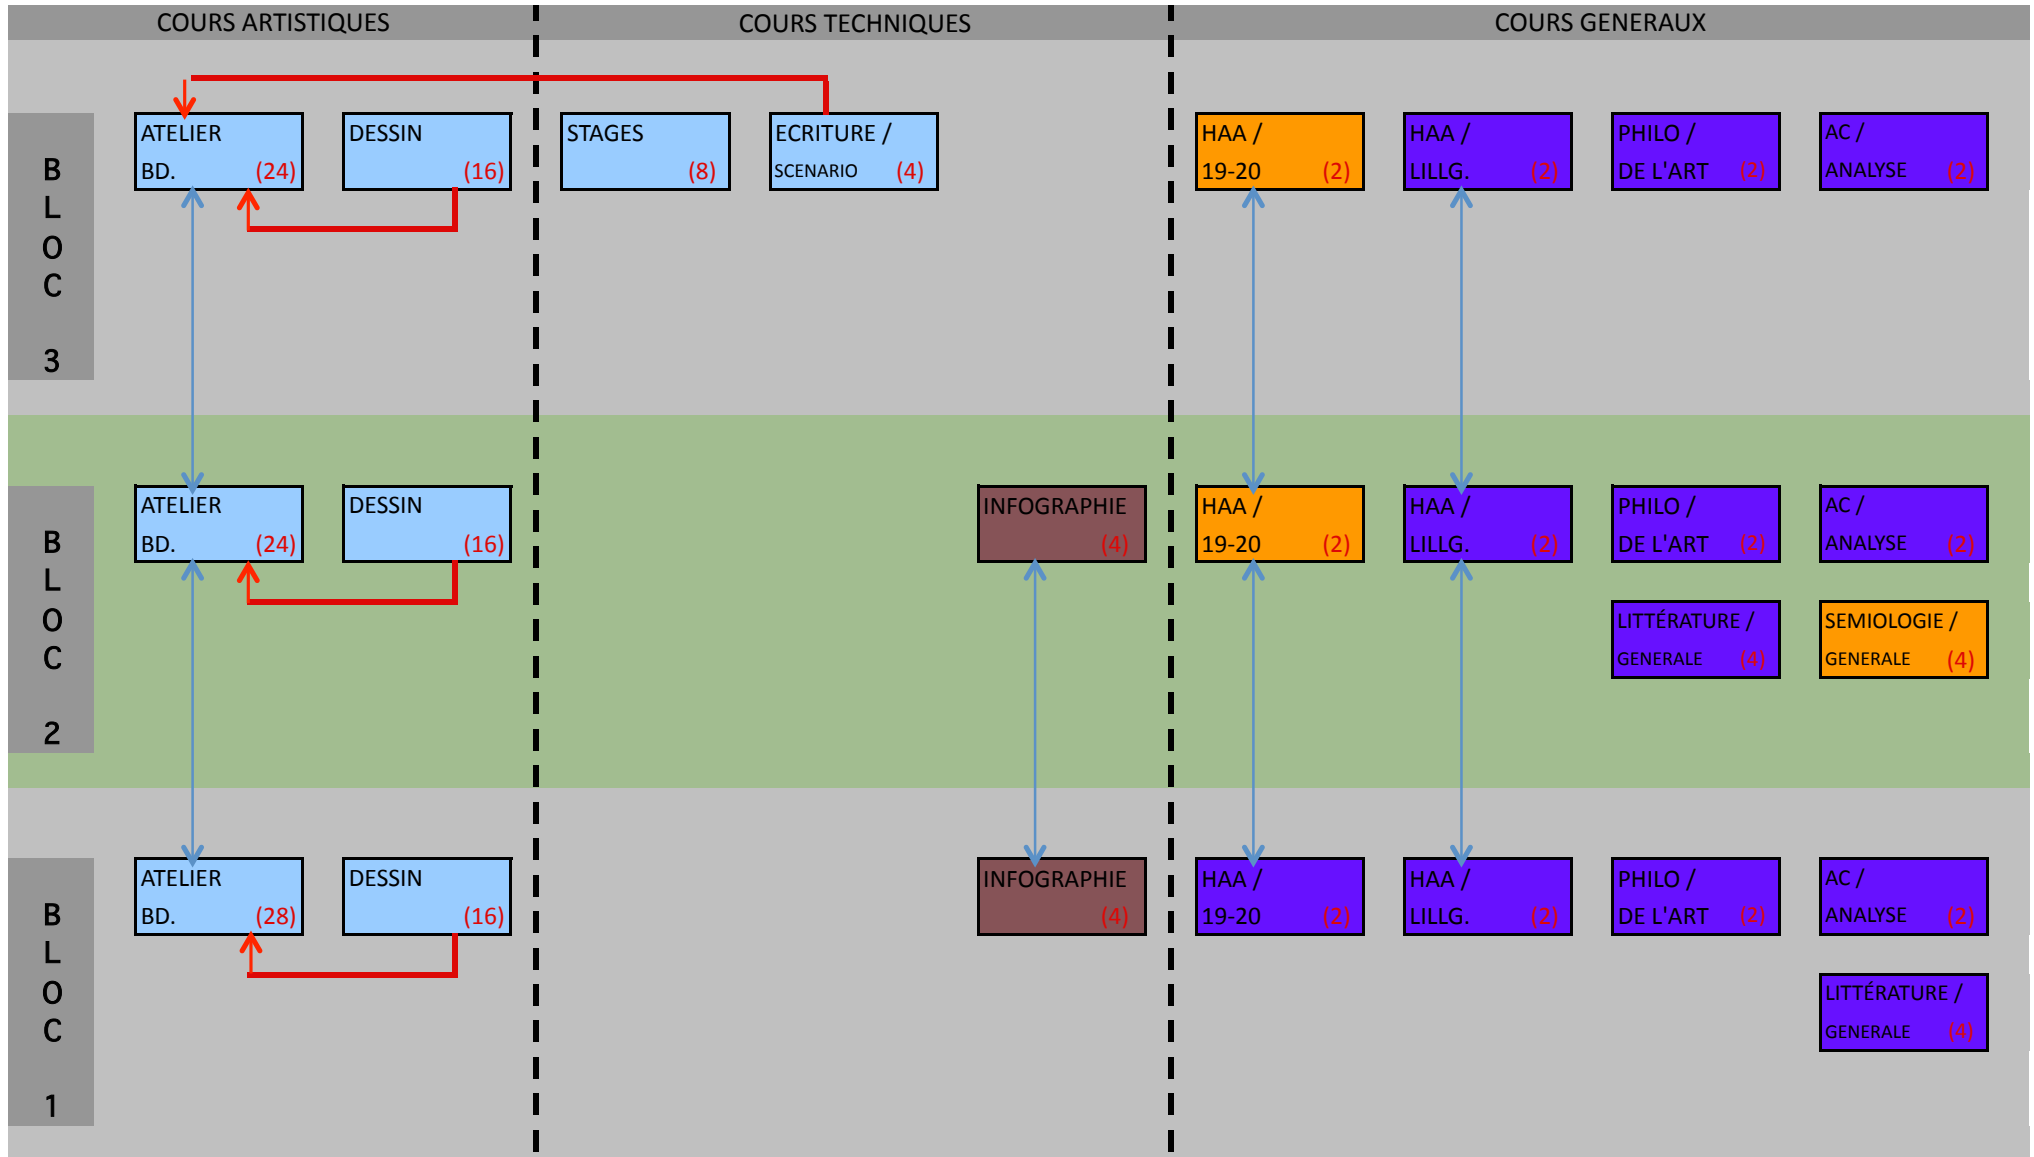

BANDE DESSINEE

1er cycle (180 Ects)

ACADEMIE ROYALE DES BEAUX-ARTS ECOLE SUPERIEURE DES ARTS DE LA VILLE DE LIEGE - ENSEIGNEMENT SUPERIEUR ARTISTIQUE DE TYPE LONG

↔ Cours prérequis
→ Cours corequis
(X) Crédits

UE annuelles

UE du 1er quadrimestre

UE du 2e quadrimestre

La répartition des UE par quadrimestre ainsi que le bloc 3 sont susceptibles de modifications.