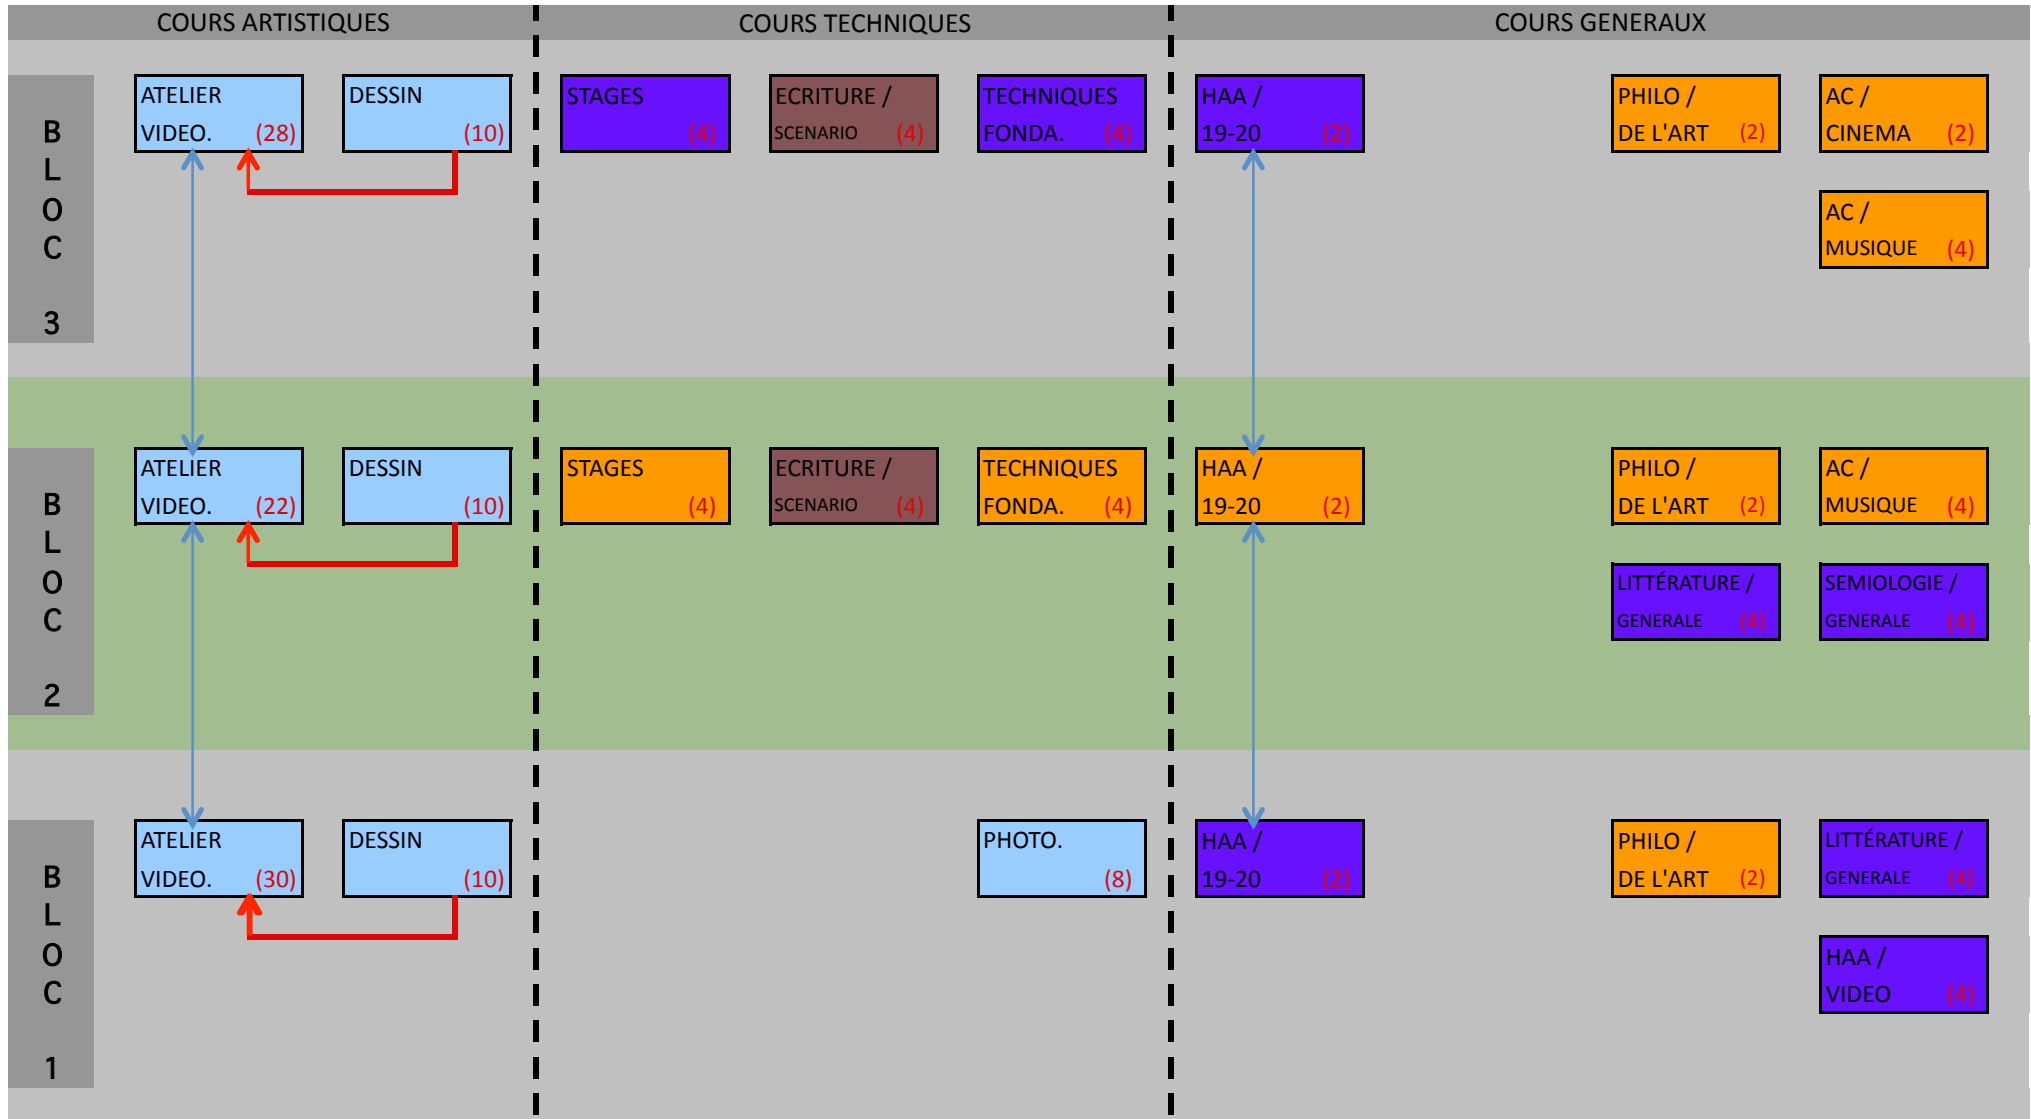

VIDEOGRAPHIE

1er cycle (180 Ects)

ACADEMIE ROYALE DES BEAUX-ARTS ECOLE SUPERIEURE DES ARTS DE LA VILLE DE LIEGE - ENSEIGNEMENT SUPERIEUR ARTISTIQUE DE TYPE LONG

Cours prérequis
Cours corequis

(X) Crédits

UE annuelles

UE du 1er quadrimestre

UE du 2e quadrimestre

La répartition des UE par quadrimestre ainsi que le bloc 3 sont susceptibles de modifications.