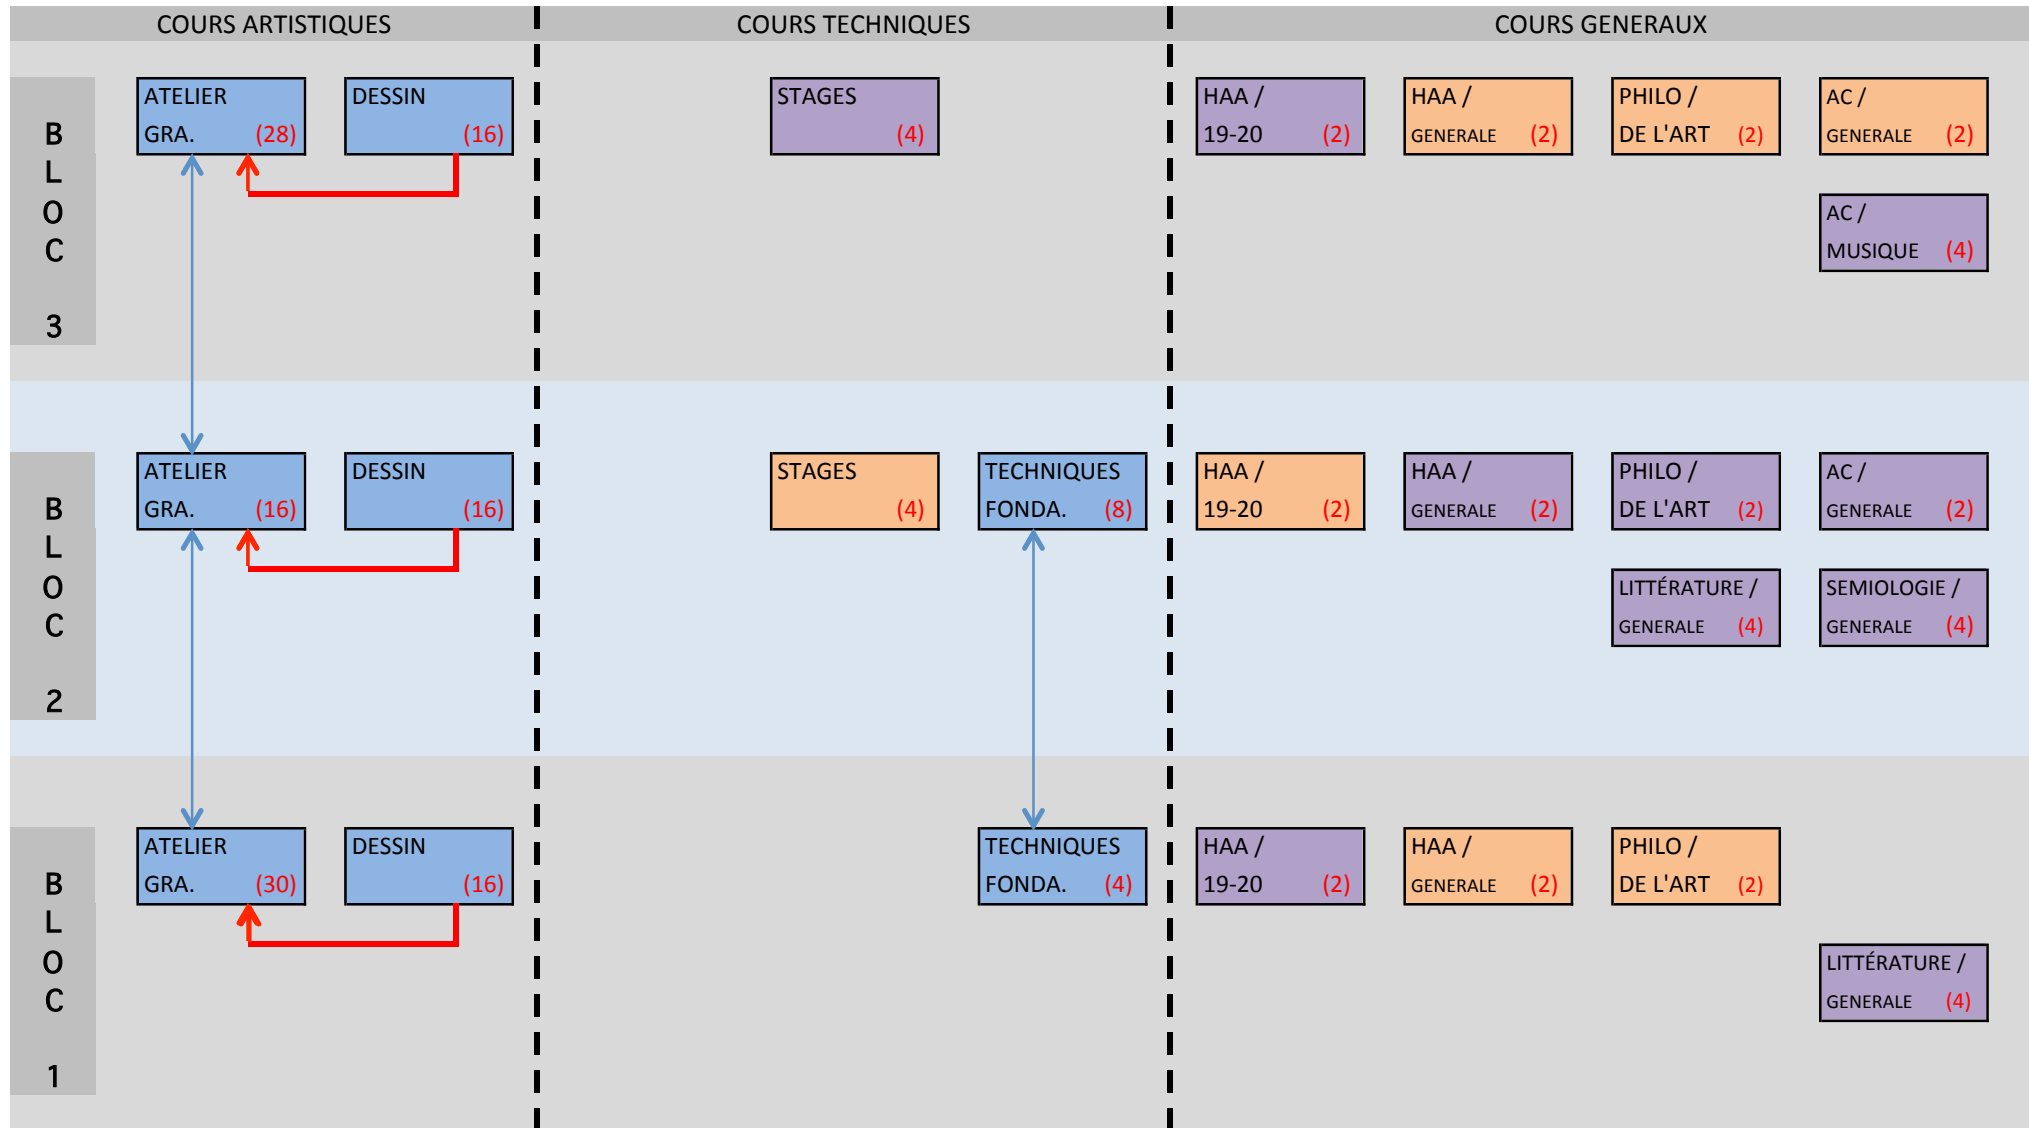

GRAVURE

1er cycle (180 Ects)

ACADEMIE ROYALE DES BEAUX-ARTS ECOLE SUPERIEURE DES ARTS DE LA VILLE DE LIEGE - ENSEIGNEMENT SUPERIEUR ARTISTIQUE DE TYPE LONG

↔ Cours prérequis
→ Cours corequis
(X) Crédits

UE annuelles   UE du 1er quadrimestre   UE du 2e quadrimestre

La répartition des UE par quadrimestre ainsi que le bloc 3 sont susceptibles de modifications.