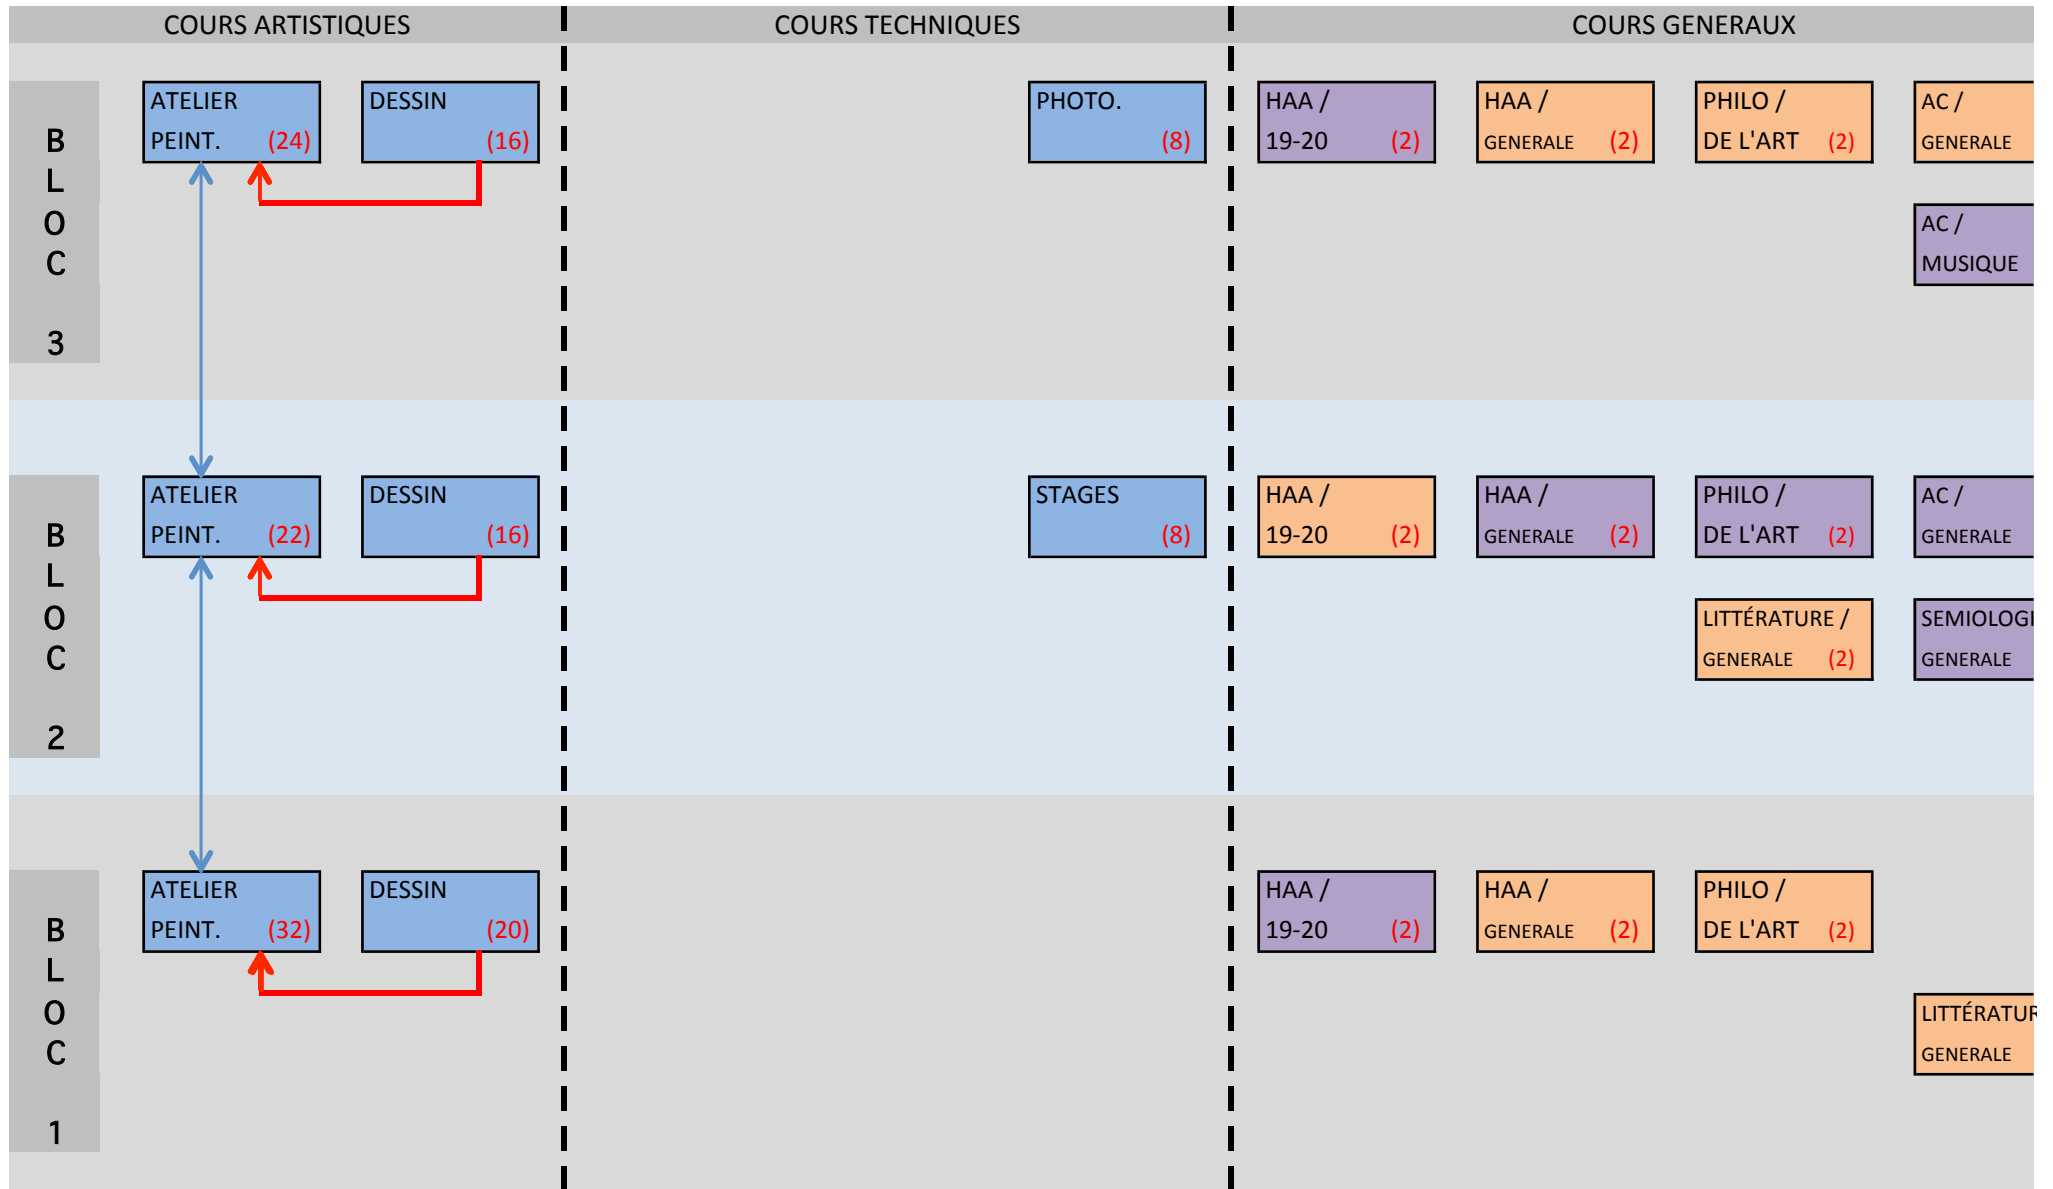

PEINTURE

1er cycle (180 Ects)

Cours prérequis
 Cours corequis
 (X) Crédits

UE annuelles
UE du 1er quadrimestre
UE du 2e quadrime

La répartition des UE par quadrimestre ainsi que le bloc 3 sont susceptibles de modifications.

stre