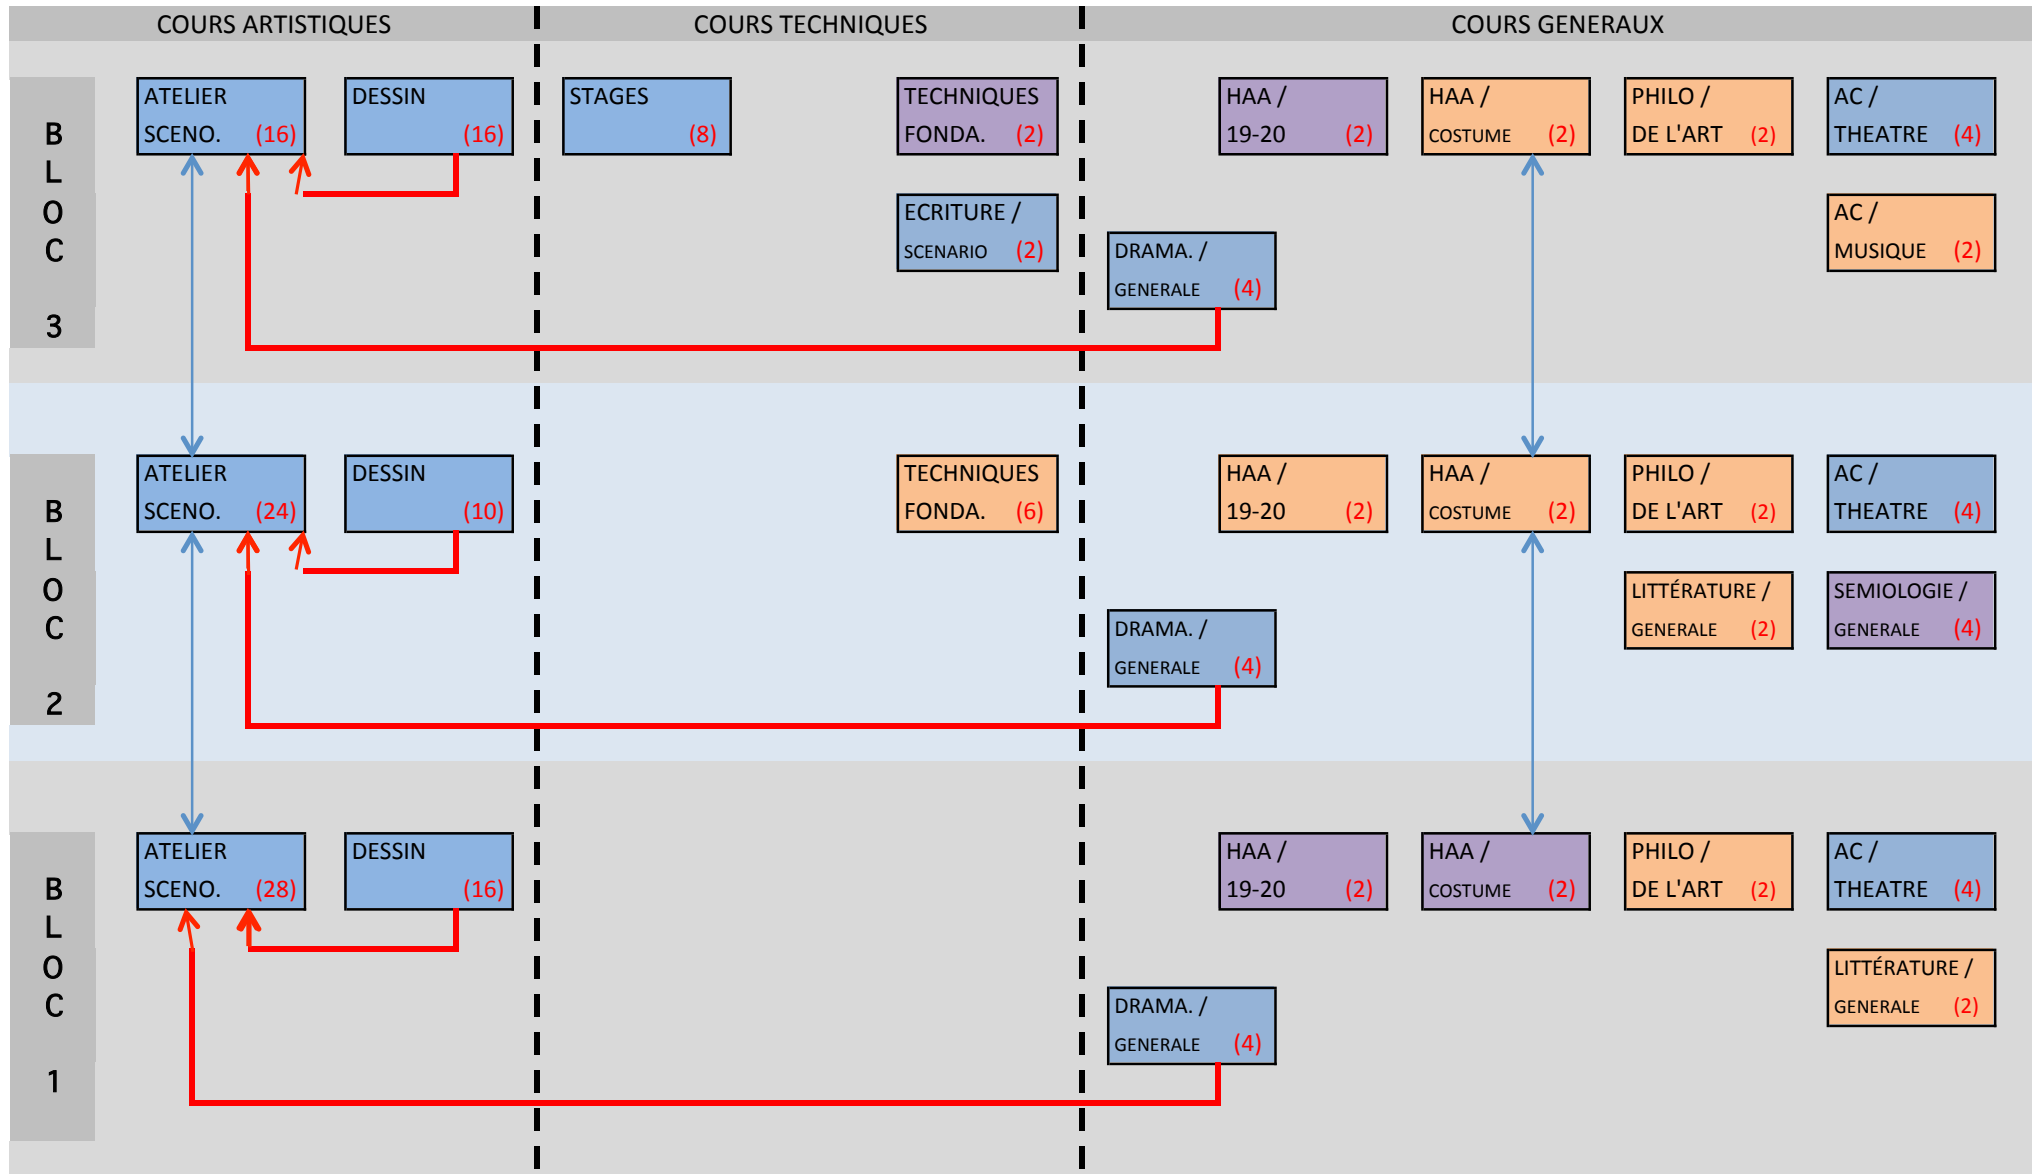

SCENOGRAPHIE

1er cycle (180 Ects)

ACADEMIE ROYALE DES BEAUX-ARTS ECOLE SUPERIEURE DES ARTS DE LA VILLE DE LIEGE - ENSEIGNEMENT SUPERIEUR ARTISTIQUE DE TYPE LONG

↔ Cours prérequis
→ Cours corequis
(X) Crédits

UE annuelles   UE du 1er quadrimestre   UE du 2e quadrimestre

La répartition des UE par quadrimestre ainsi que le bloc 3 sont susceptibles de modifications.