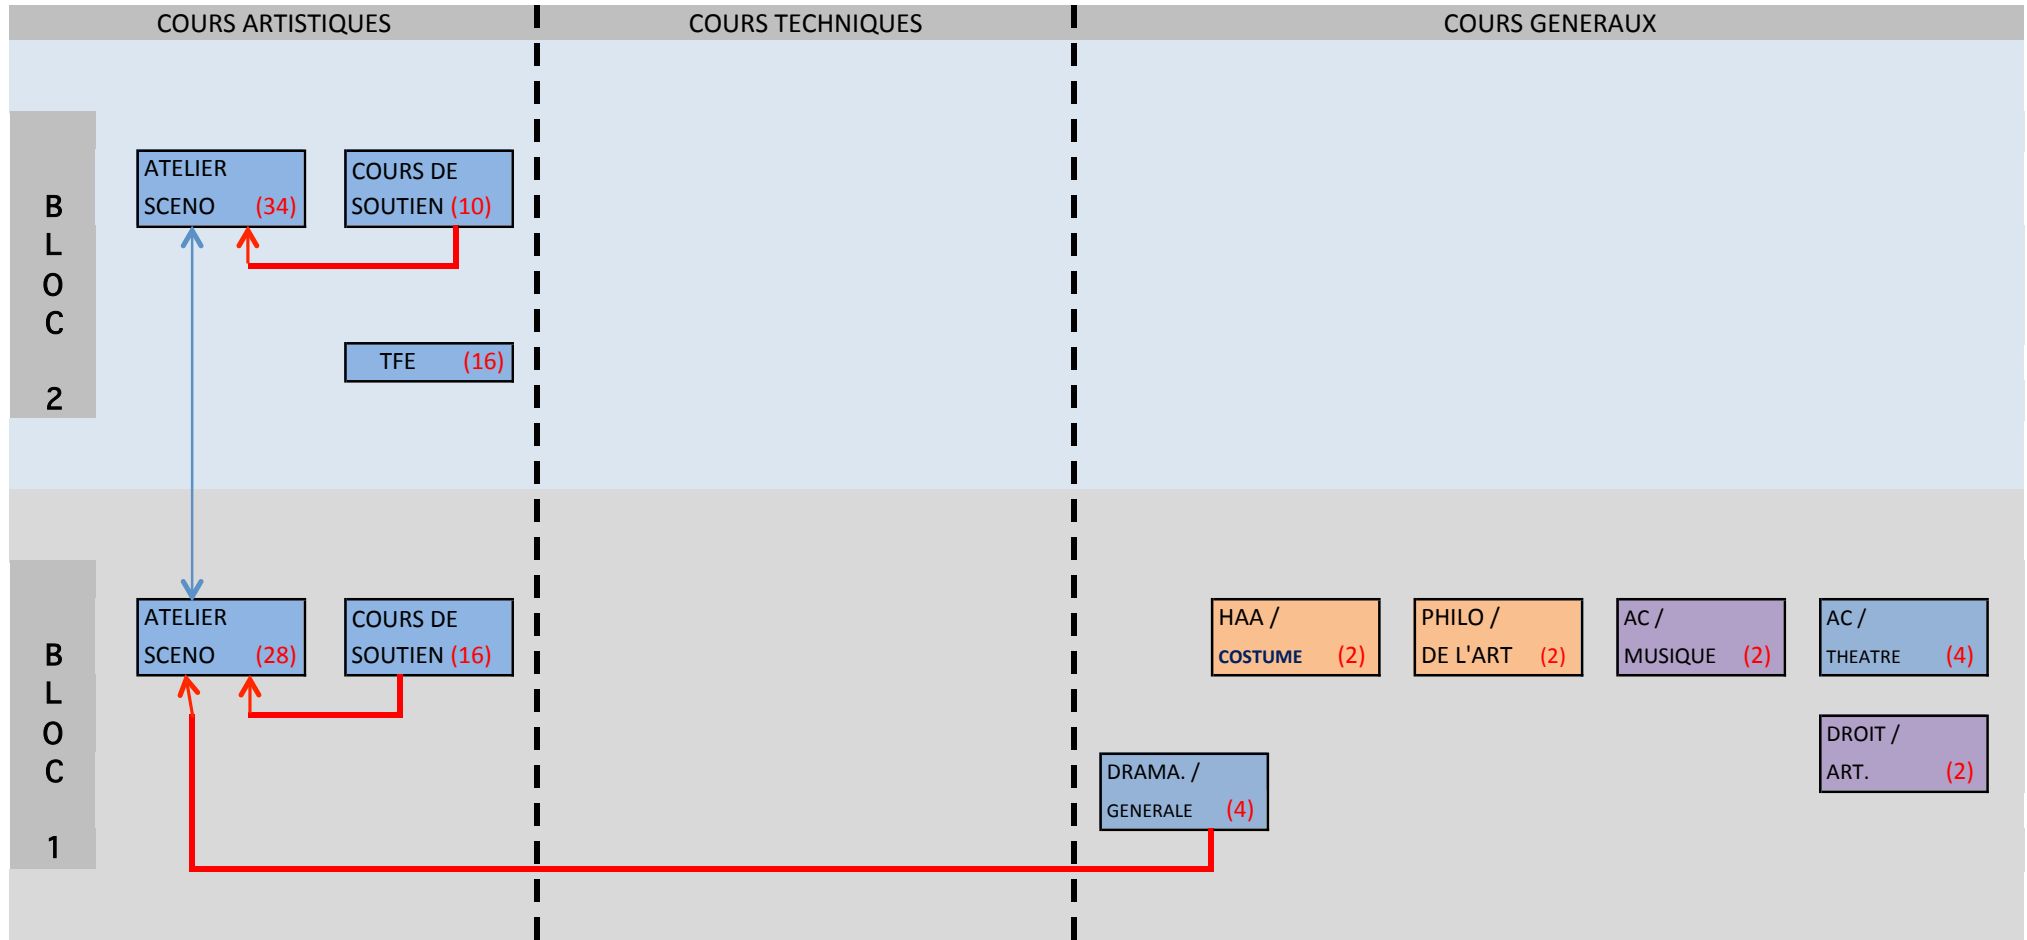

SCENOGRAPHIE

2e cycle (120 Ects)

ACADEMIE ROYALE DES BEAUX-ARTS ECOLE SUPERIEURE DES ARTS DE LA VILLE DE LIEGE - ENSEIGNEMENT SUPERIEUR ARTISTIQUE DE TYPE LONG

↔ Cours prérequis
→ Cours corequis

(X) Crédits

UE annuelles

UE du 1er quadrimestre

UE du 2e quadrimestre

La répartition des UE par quadrimestre est susceptible de modifications.