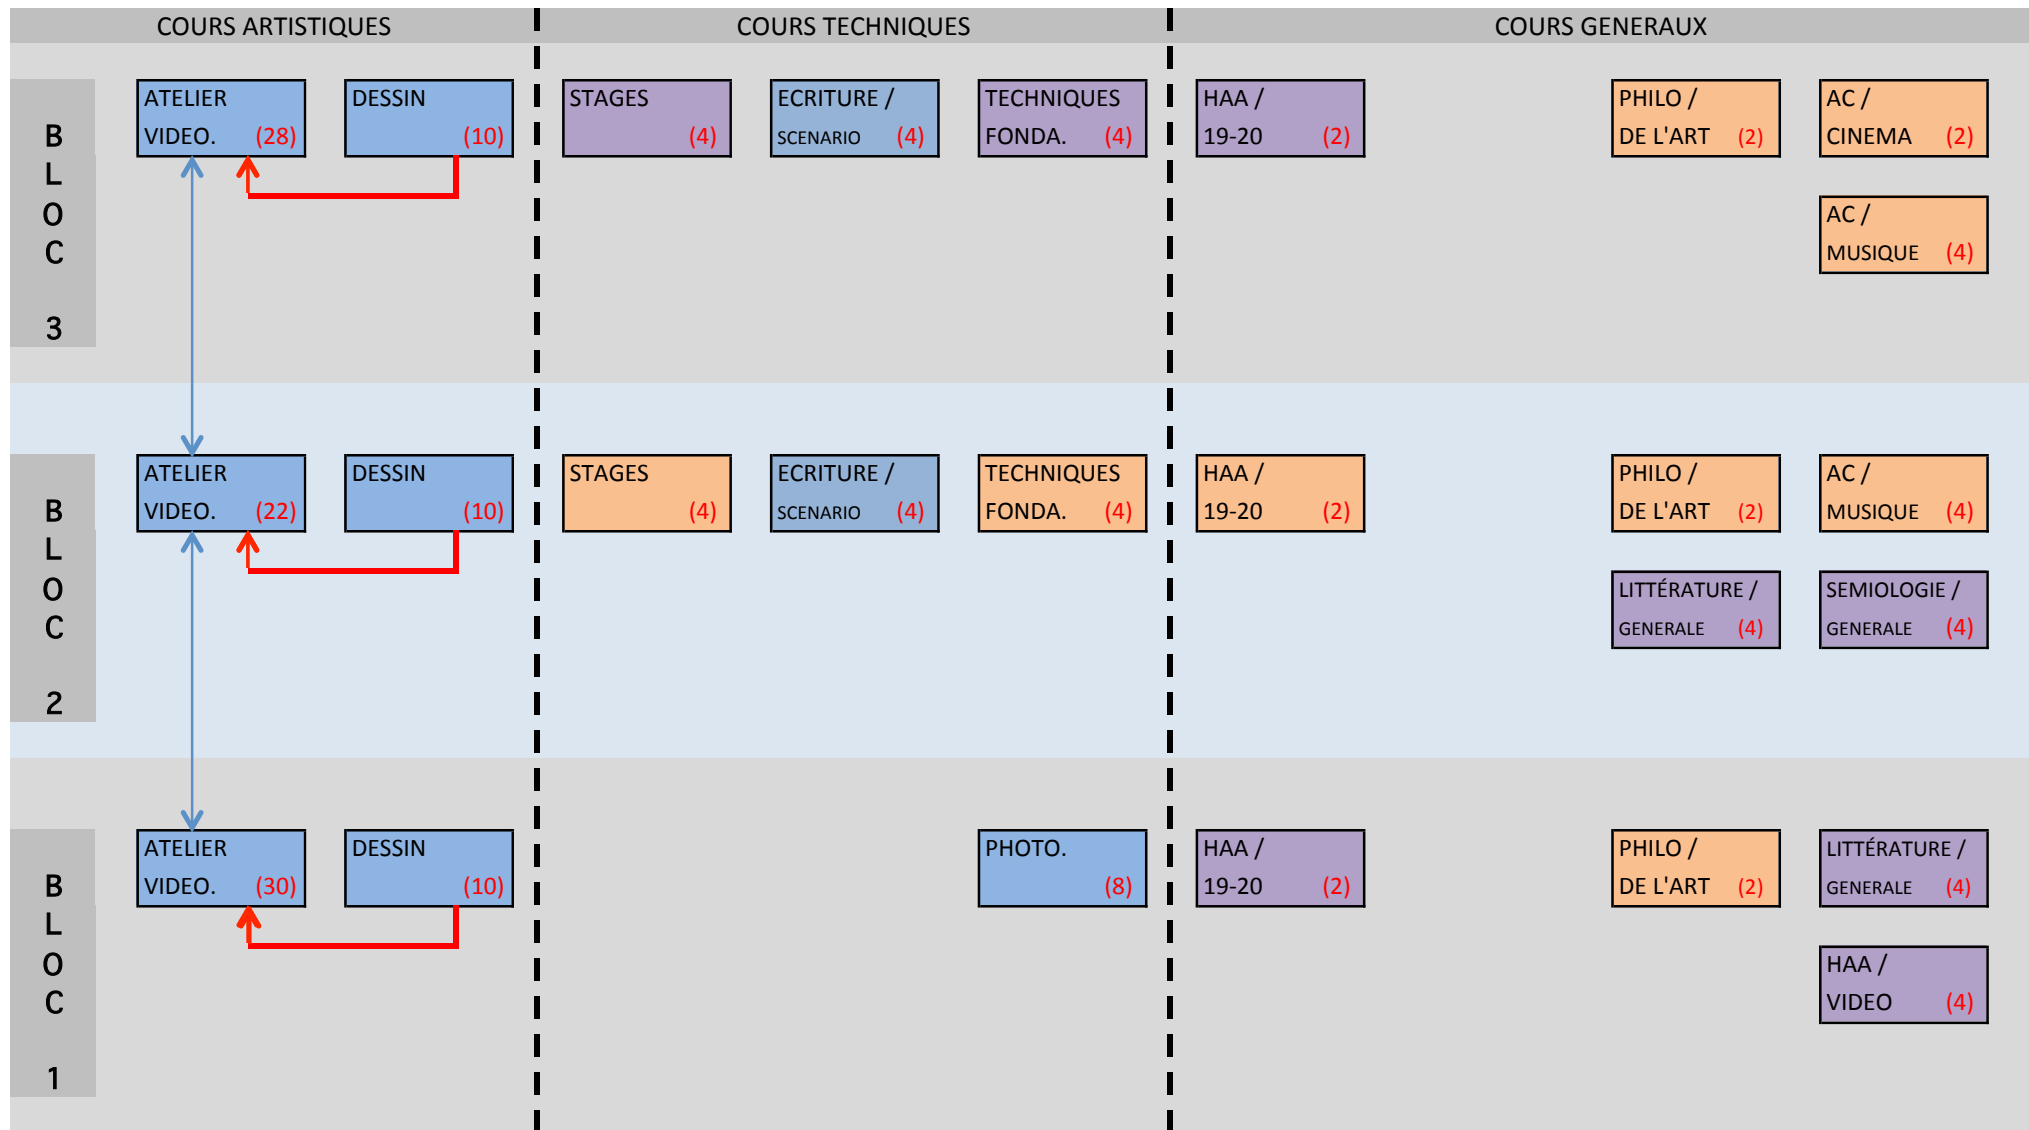

VIDEOGRAPHIE

1er cycle (180 Ects)

ACADEMIE ROYALE DES BEAUX-ARTS ECOLE SUPERIEURE DES ARTS DE LA VILLE DE LIEGE - ENSEIGNEMENT SUPERIEUR ARTISTIQUE DE TYPE LONG

↔ Cours prérequis
→ Cours corequis
(X) Crédits

UE annuelles   UE du 1er quadrimestre   UE du 2e quadrimestre

La répartition des UE par quadrimestre ainsi que le bloc 3 sont susceptibles de modifications.