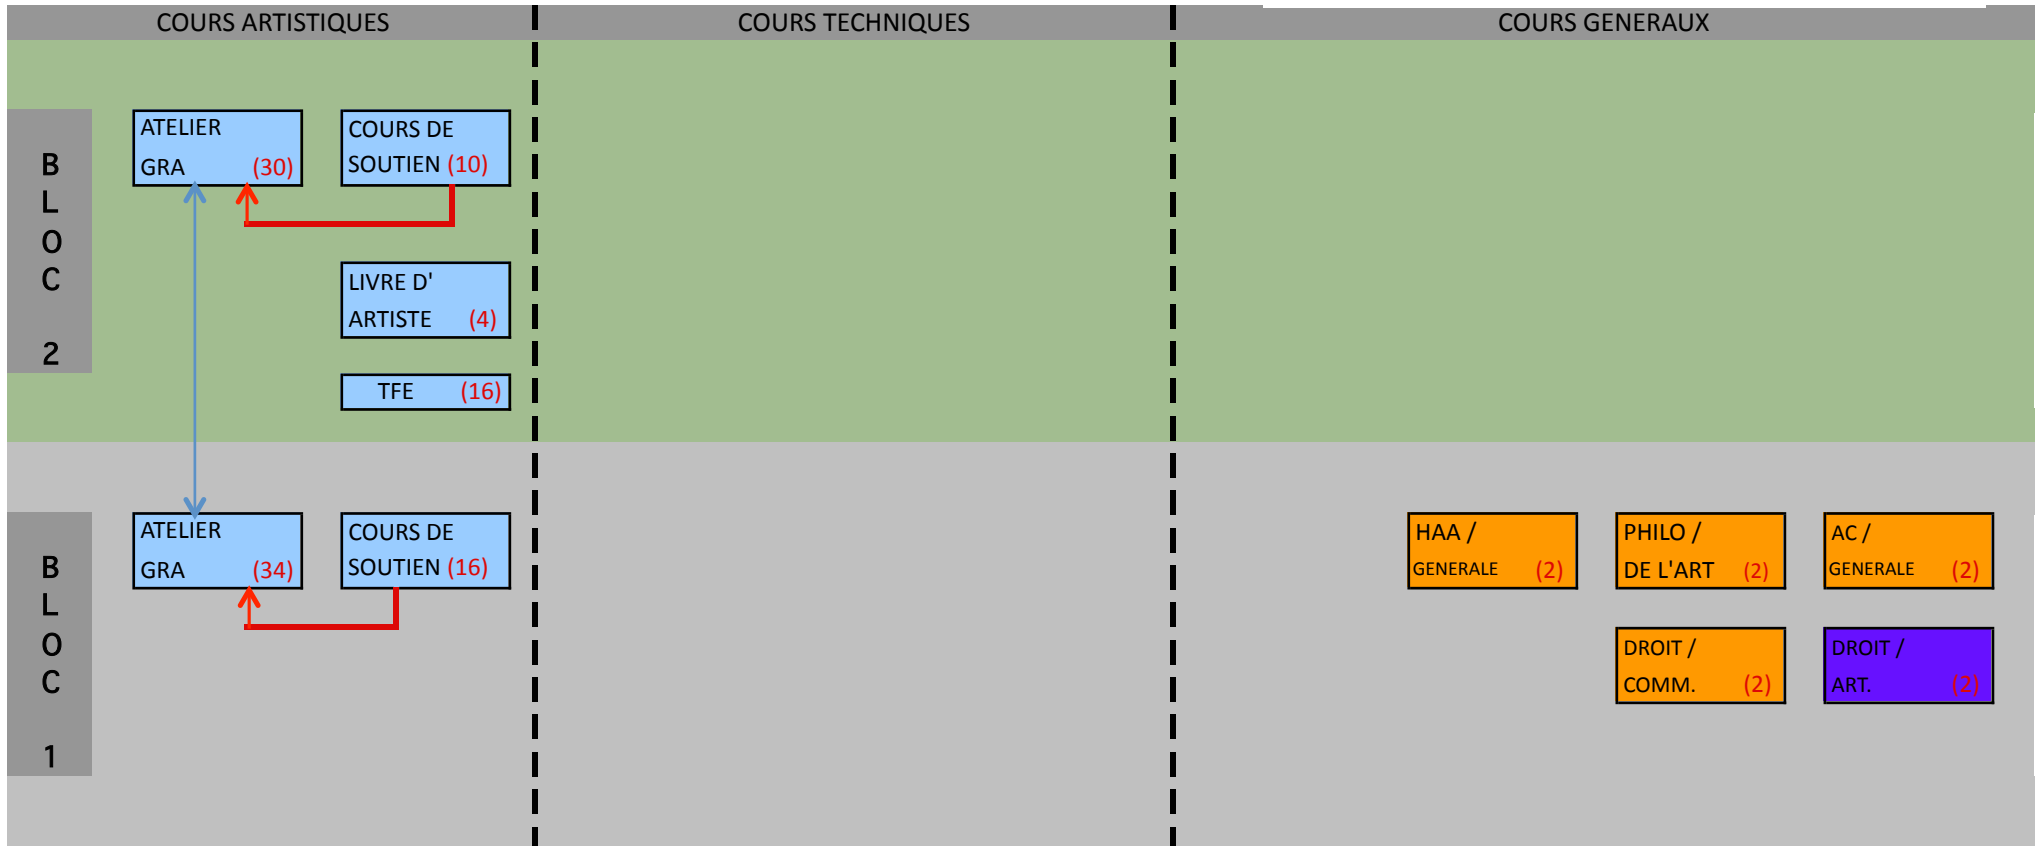

GRAVURE

2e cycle (120 Ects)

ACADEMIE ROYALE DES BEAUX-ARTS ECOLE SUPERIEURE DES ARTS DE LA VILLE DE LIEGE - ENSEIGNEMENT SUPERIEUR ARTISTIQUE DE TYPE LONG

↔ Cours prérequis
→ Cours corequis

(X) Crédits

UE annuelles

UE du 1er quadrimestre

UE du 2e quadrimestre

La répartition des UE par quadrimestre est susceptible de modifications.