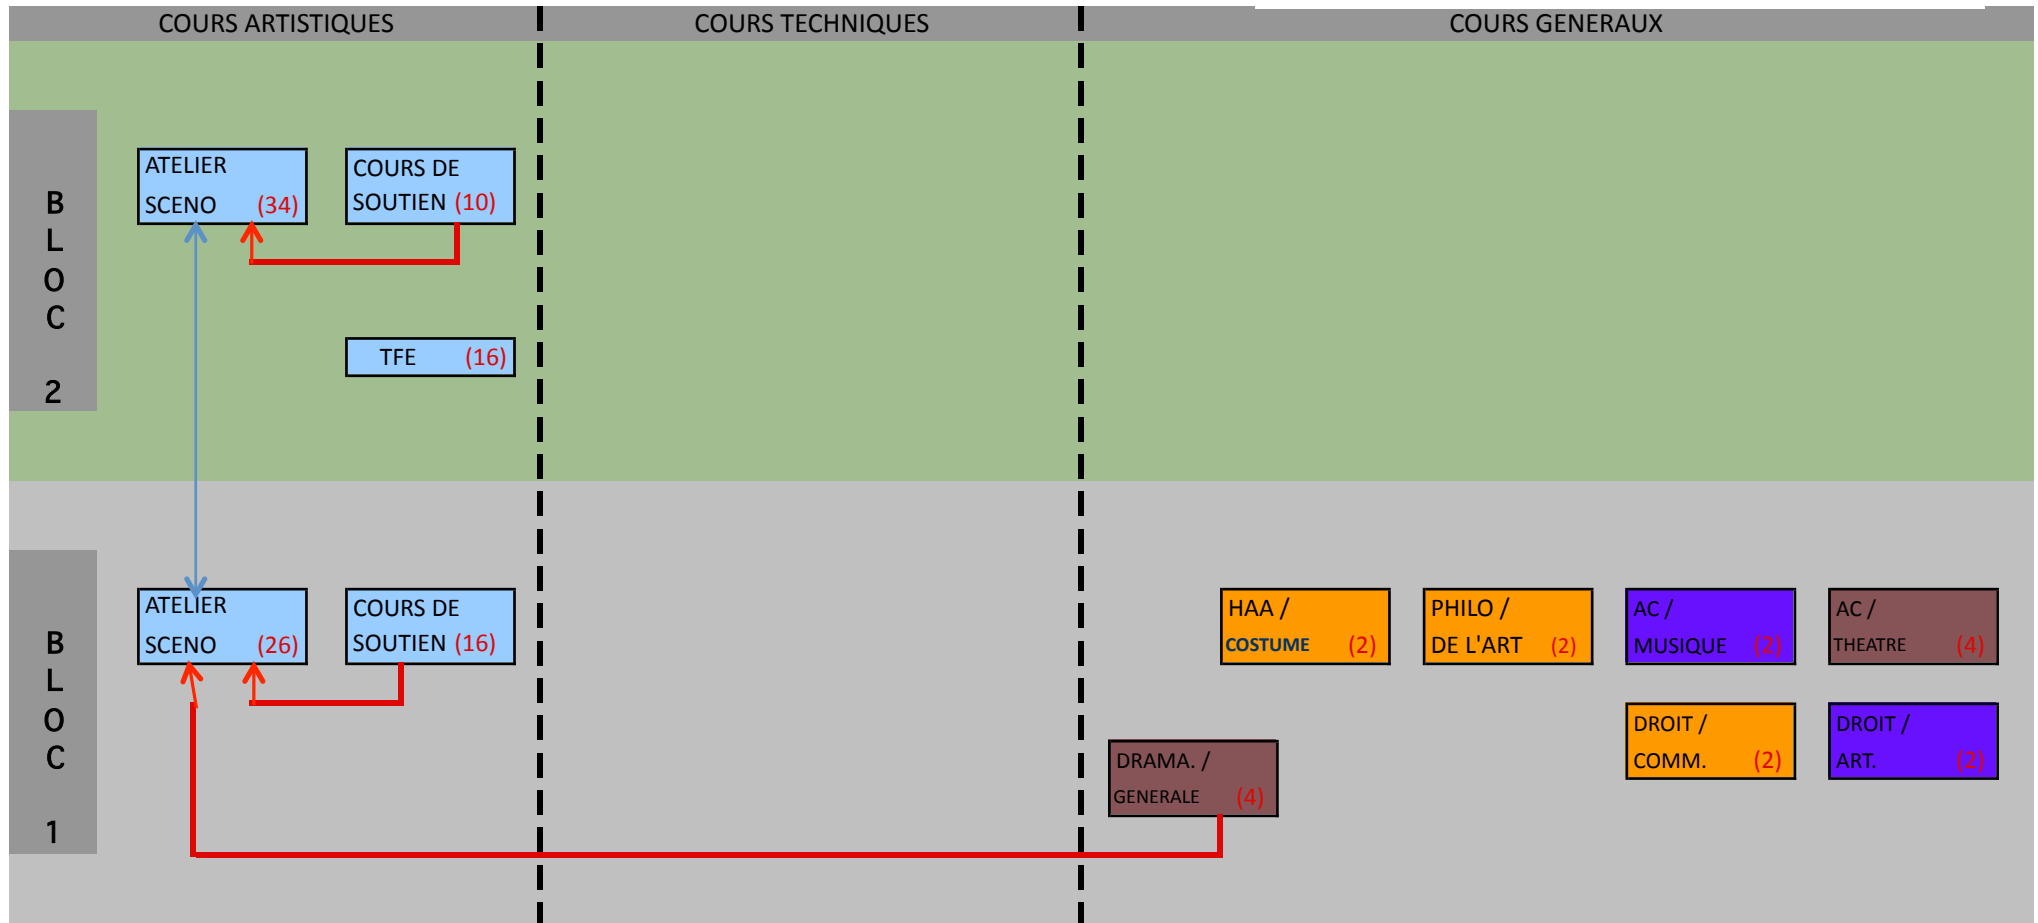

SCENOGRAPHIE

2e cycle (120 Ects)

ACADEMIE ROYALE DES BEAUX-ARTS - ECOLE SUPERIEURE DES ARTS DE LA VILLE DE LIEGE - ENSEIGNEMENT SUPERIEUR ARTISTIQUE DE TYPE LONG

Cours prérequis
Cours corequis
(X) Crédits

UE annuelles
UE du 1er quadrimestre
UE du 2e quadrimestre

La répartition des UE par quadrimestre est susceptible de modifications.