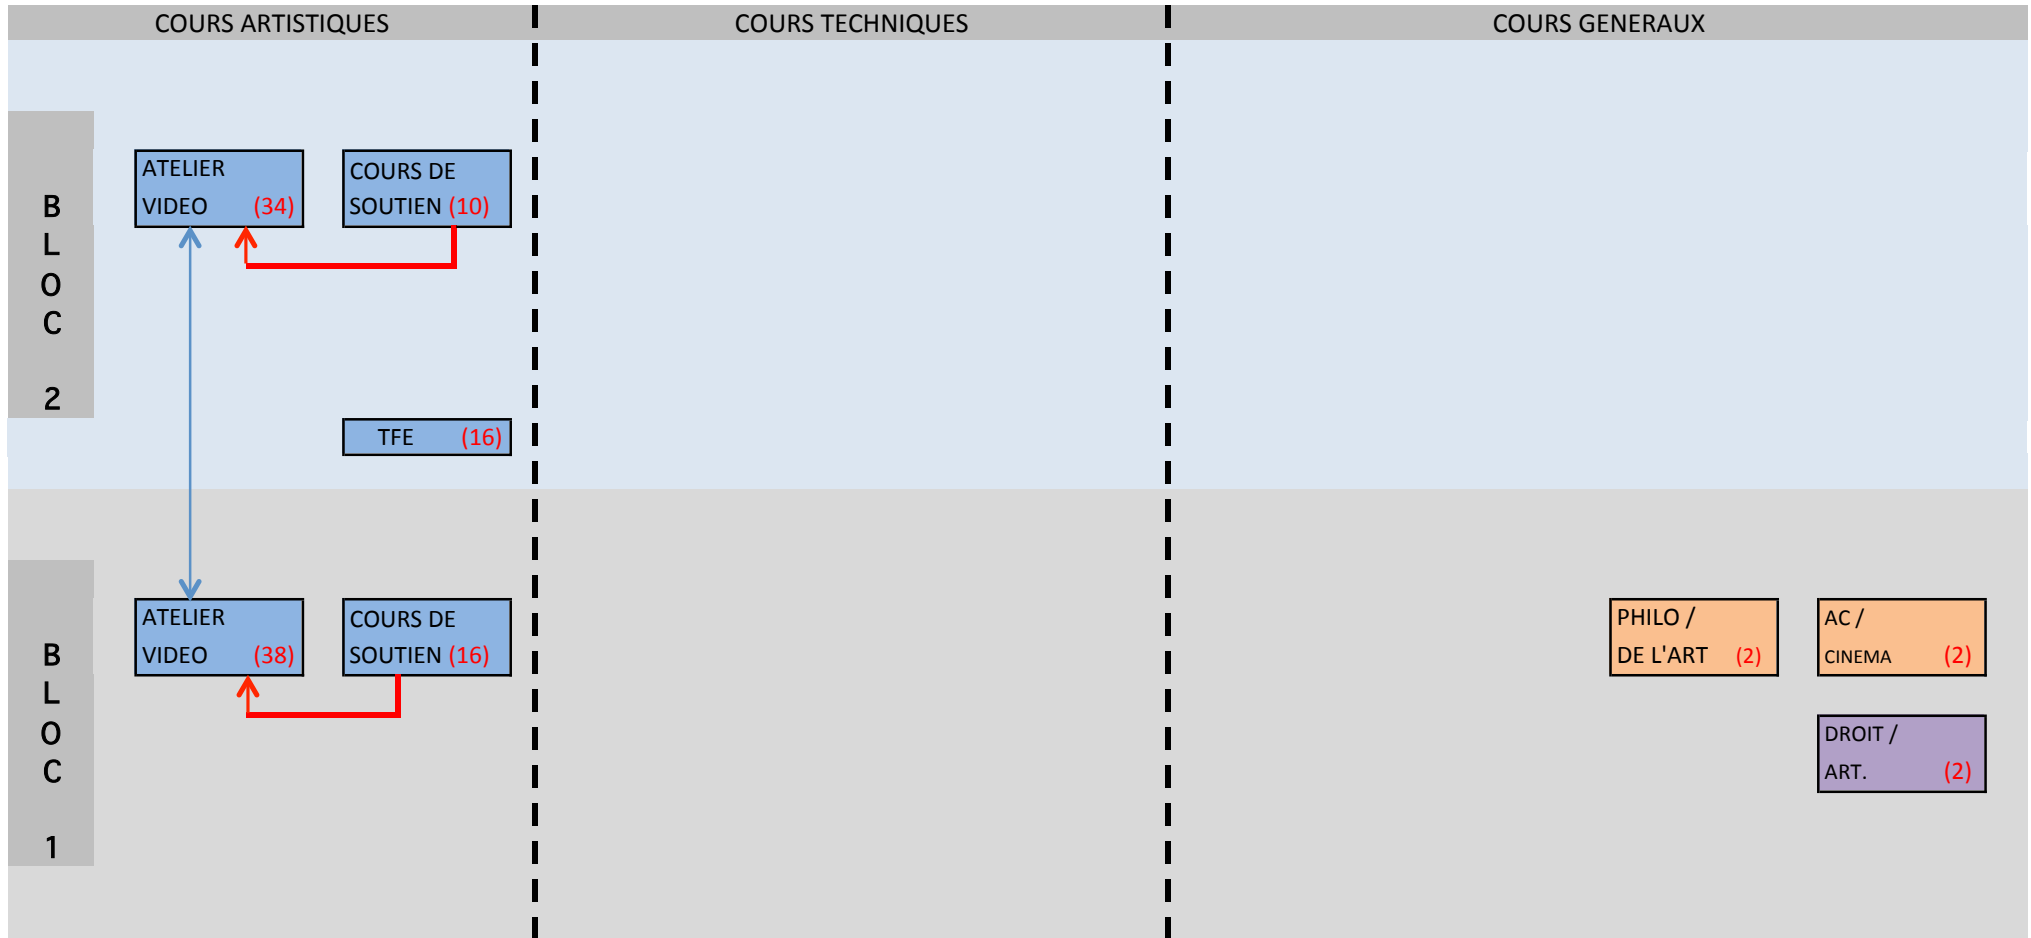

VIDEOGRAPHIE

2e cycle (120 Ects)

ACADEMIE ROYALE DES BEAUX-ARTS ECOLE SUPERIEURE DES ARTS DE LA VILLE DE LIEGE - ENSEIGNEMENT SUPERIEUR ARTISTIQUE DE TYPE LONG

↔ Cours prérequis
→ Cours corequis

(X) Crédits

UE annuelles

UE du 1er quadrimestre

UE du 2e quadrimestre

La répartition des UE par quadrimestre est susceptible de modifications.